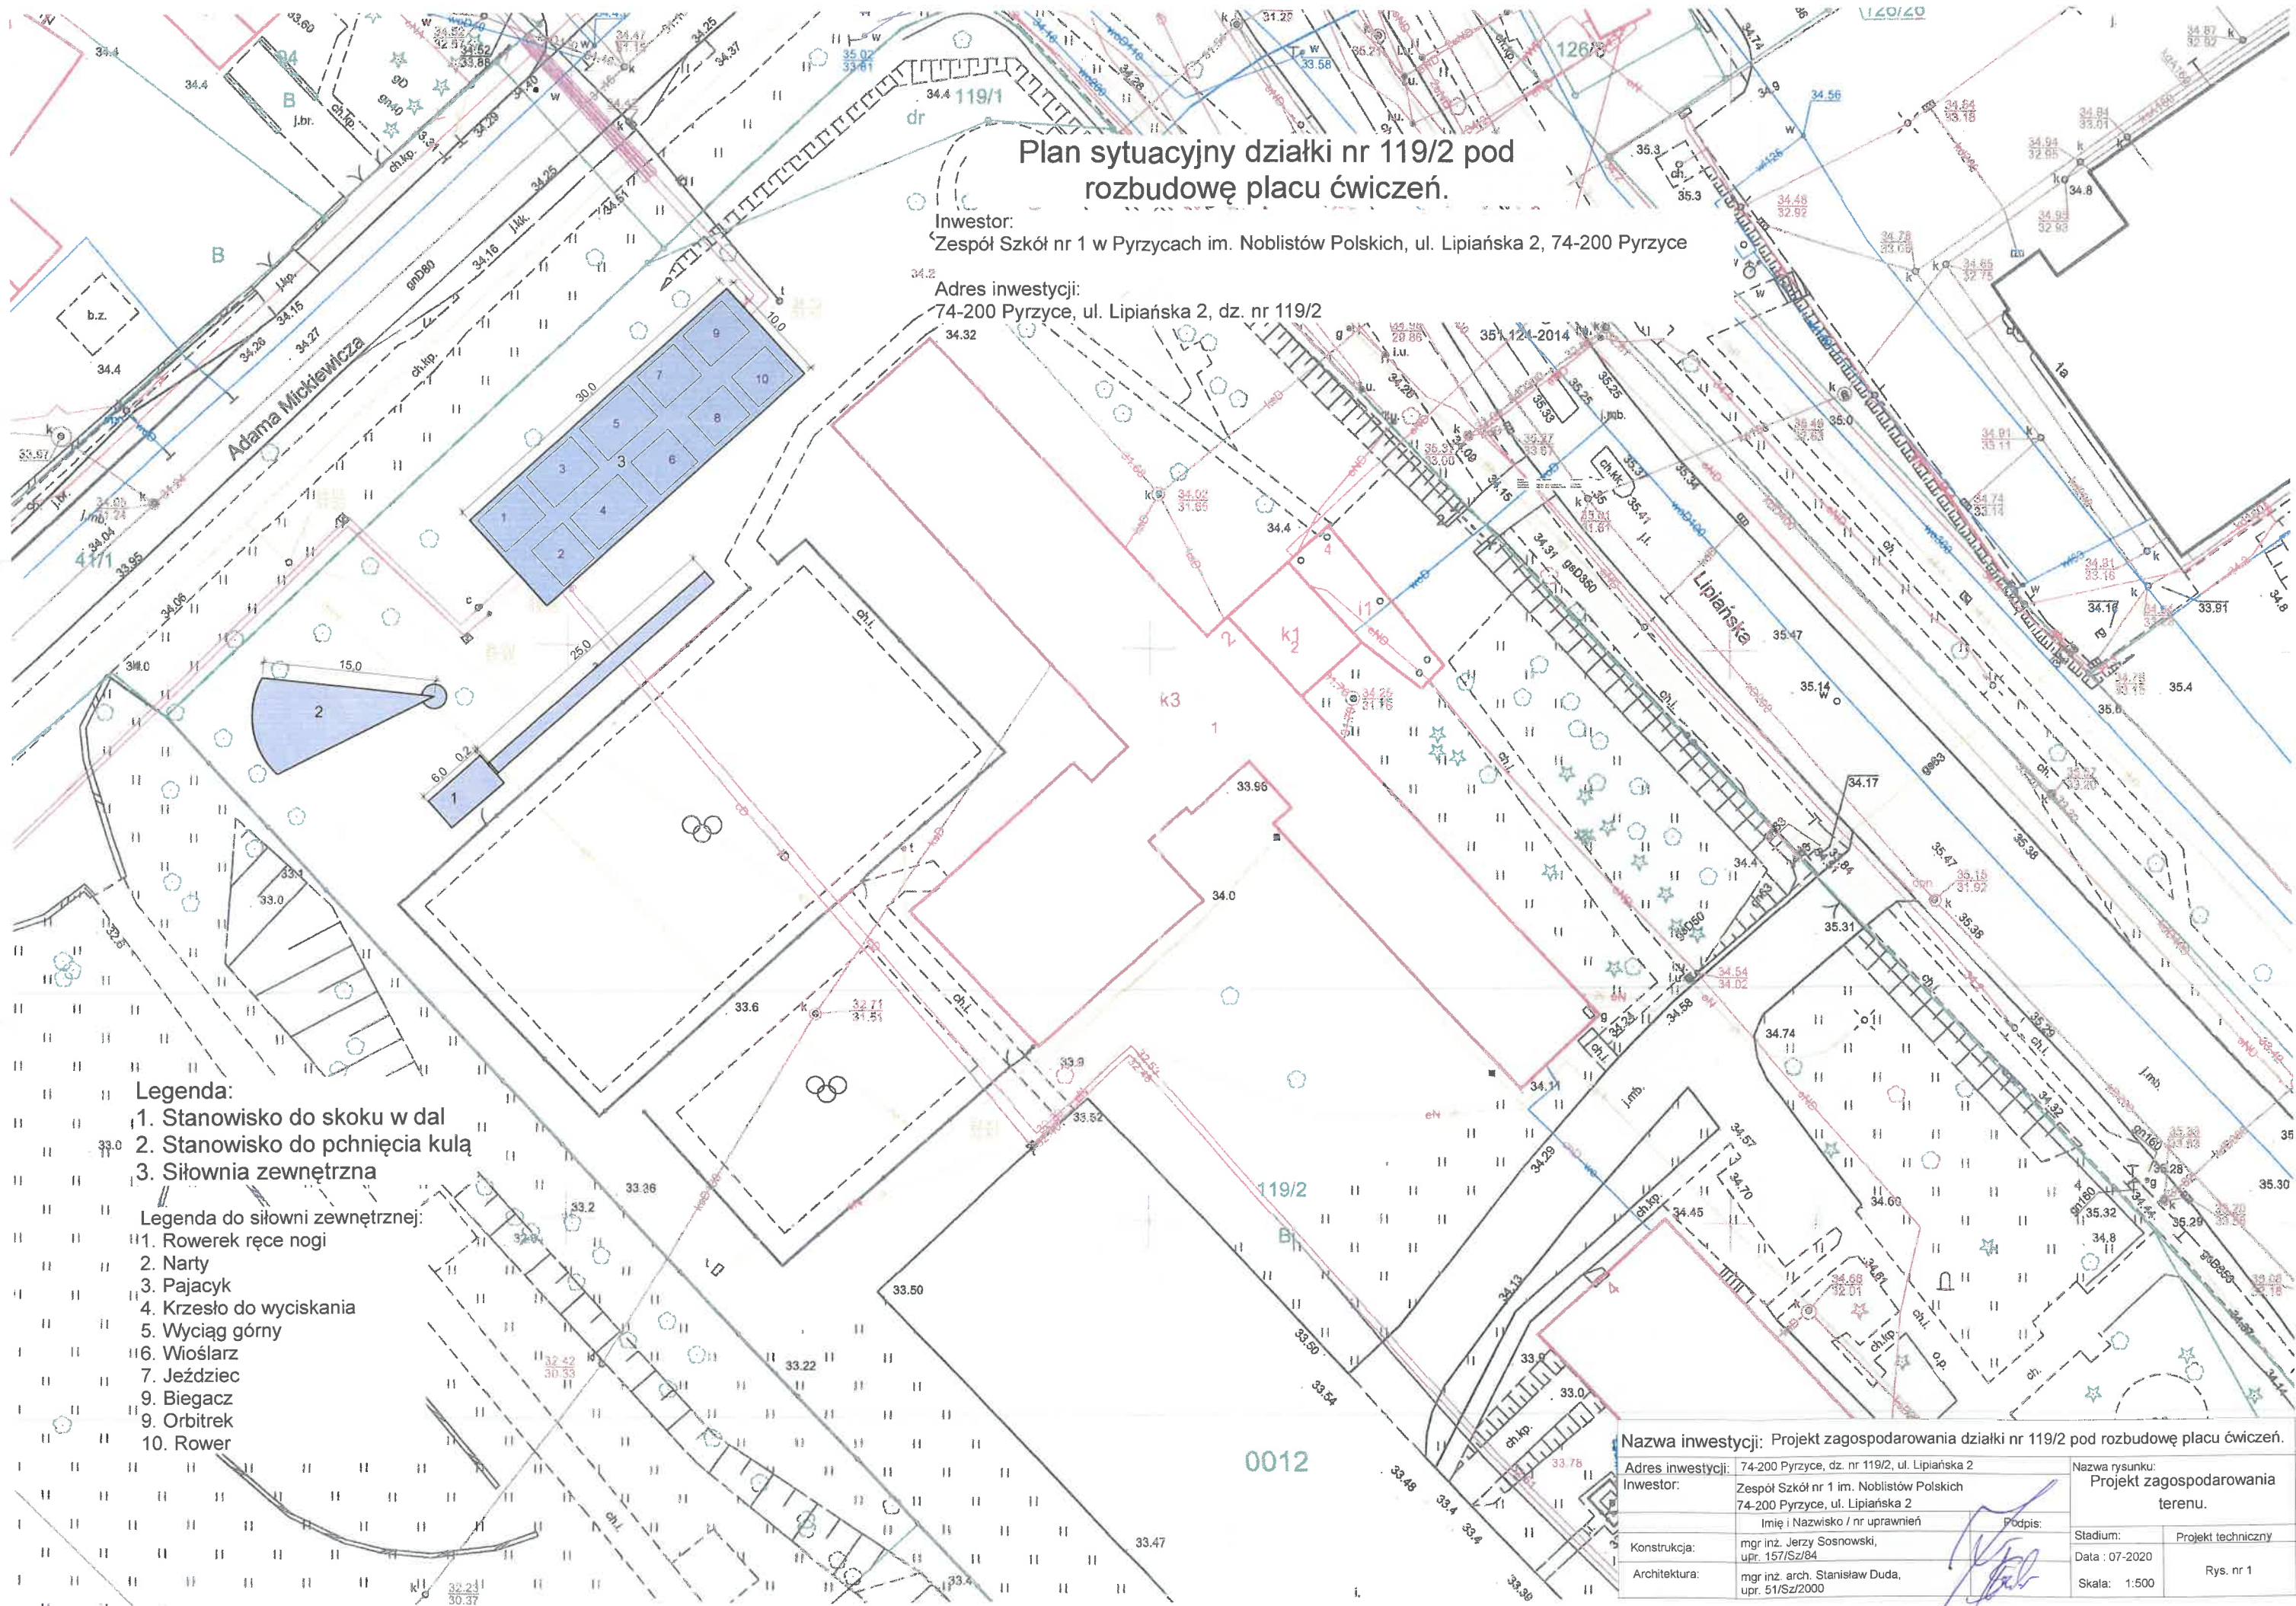

# Plan sytuacyjny działki nr 119/2 pod rozbudowę placu ćwiczeń.

Investor:  
Zespół Szkół nr 1 w Pyrzycach im. Noblistów Polskich, ul. Lipiańska 2, 74-200 Pyrzyce

Adres inwestycji:  
74-200 Pyrzyce, ul. Lipiańska 2, dz. nr 119/2

### Legenda:

1. Stanowisko do skoku w dal
2. Stanowisko do pchnięcia kulą
3. Siłownia zewnętrzna

### Legenda do siłowni zewnętrznej:

1. Rowerek ręce nogi
2. Narty
3. Pajacyk
4. Krzesło do wyciskania
5. Wyciąg górny
6. Wioślarz
7. Jeździec
9. Biegacz
9. Orbitrek
10. Rower

Nazwa inwestycji: Projekt zagospodarowania działki nr 119/2 pod rozbudowę placu ćwiczeń.

Adres inwestycji:	74-200 Pyrzyce, dz. nr 119/2, ul. Lipiańska 2	Nazwa rysunku:	Projekt zagospodarowania terenu.
Investor:	Zespół Szkół nr 1 im. Noblistów Polskich 74-200 Pyrzyce, ul. Lipiańska 2	Podpis:	
Konstrukcja:	mgr inż. Jerzy Sosnowski, upr. 157/Sz/84	Stadium:	Projekt techniczny
Architektura:	mgr inż. arch. Stanisław Duda, upr. 51/Sz/2000	Data:	07-2020
		Skala:	1:500
			Rys. nr 1